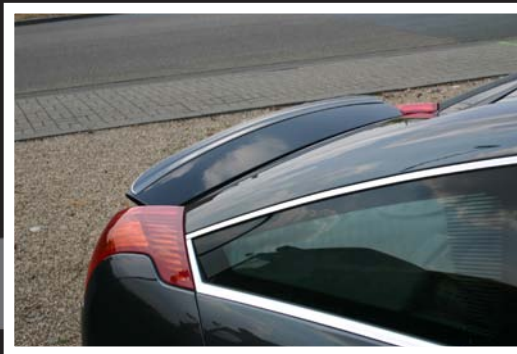

Frontspoiler
frontspoiler

Typ C6 0101
type C6 0101

Heckschürze für Links/Rechts Sportauspuffanlage
2 x ø 90 mm
Typ C6 0202
rear apron for left/right exhaust system
2 x ø 90 mm
type C6 0202

Heckschürze für Links/Rechts Sportauspuffanlage
1 x ø 114x86 mm
Typ C6 0201
rear apron for left/right exhaust system
1 x ø 114x86 mm
type C6 0201

Sportauspuffanlage, Duplex Edelstahl 2 x Ø 90 mm
sport exhaust system, duplex, stainless steel, 2 x Ø 90 mm

Typ C6 2101
type C6 2101

Tetsut X-Black
8J x 18 8J x 19
9J x 20

Heckspoiler Chromlack verfügbar Typ C6 0501
roof spoiler chrome painted available type C6 0501